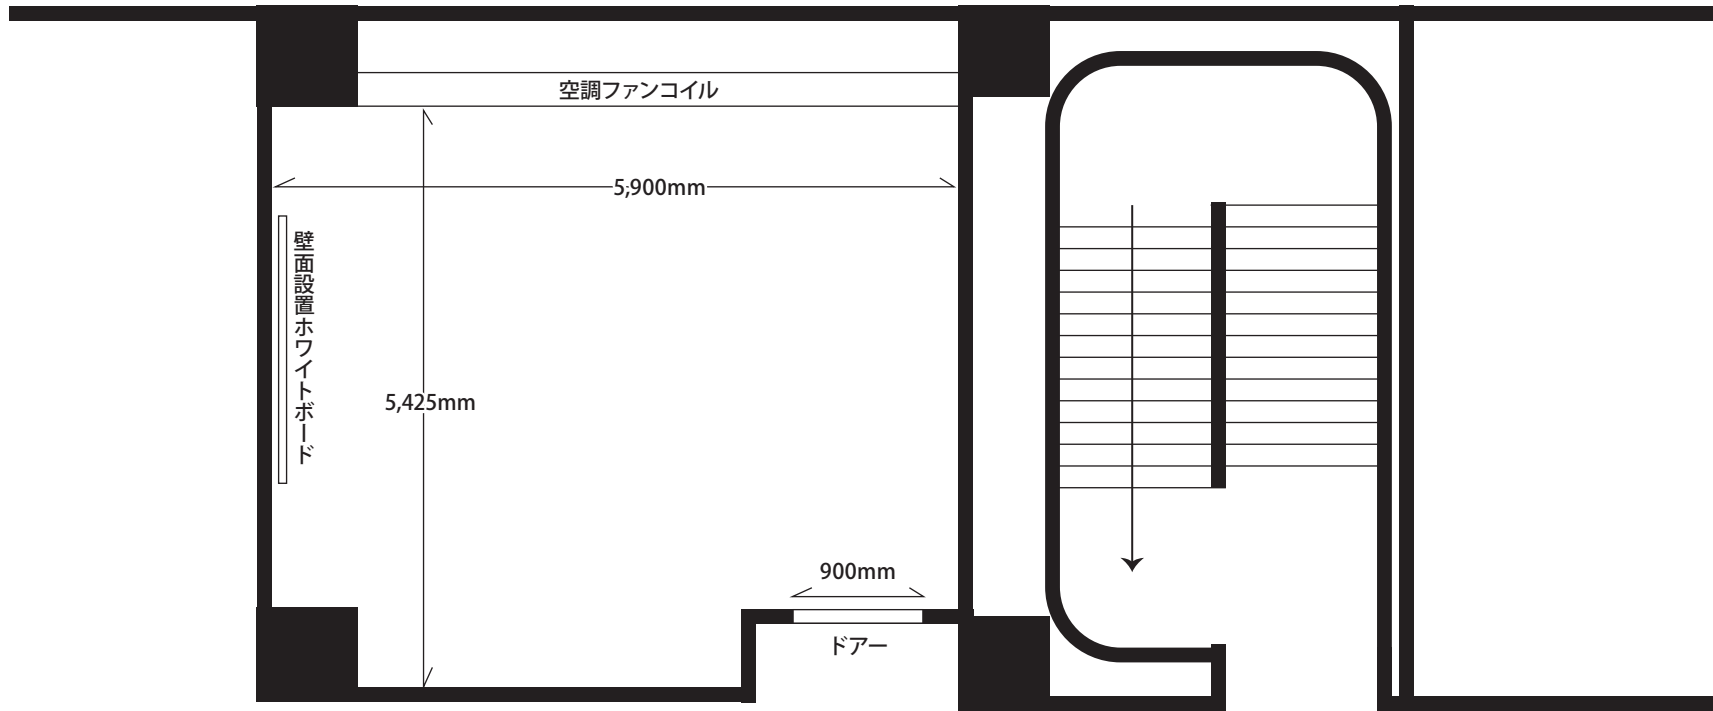

入間市産業文化センター 学習室 平面図

[定員] 18名
[床仕上] Pタイル(35.75㎡)

廊下

2Fロビー